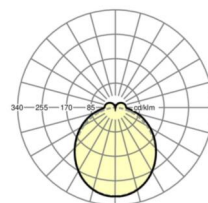

параметры

номер заказа	19475006040
код EAN	4020863409105
номер таможенного тарифа	94051190
Знак прохождения контроля	IP 20, класс защиты I, ENEC10 VDE, F, HACCP DIN10500/Food/IFS-пригодность для применения/BRC, Indoor, CE
Степень ударопрочности IK	IK03 (-20°C bis 25°C)
Температура окружения	ta -20°C в 25°C
Особые свойства	Готовность к IoT «Ready for IoT»
Гарантийный срок	5 лет

электротехника

Балласт	Электронный драйвер DALI2 (1 штука)
Мощность системы	70W
сетевое напряжение	230V/50Hz
класс энергосбережения/Источник света	D

Оптика

Оснастка	LED, цветопередача/оттенок света CRI ≥ 80 / 4000K
Допуск для координаты цветности (MacAdam)	3SDCM
Номинальный световой поток	9534lm
Срок службы LED	50000h L80/B10 (Tq 25°C)
светоотдача светильников	137lm/W
Угол излучения	115° (C0) / 110° (C90)
UGR поп./вдоль	27.3 / 26.7

Механика

цвет корпуса	белый стандартный для электротехники RAL 9016
размеры (LxWxH/DxH)	1531mm x 55mm x 37mm
вес (нетто)	2kg
Вид монтажа	сборка трековых систем, световая структура

размеры

L	1531 mm	Длина
W	55 mm	Ширина
H	37 mm	Высота

DEEP-LINK

<https://www.regiolux.de/ru/article/19475006040>

Ссылка	LED 10000lm 840
ηLB	100 %
Φ ↓/↑	90 % / 10 %
UGR поп./вдоль	27.3 / 26.7